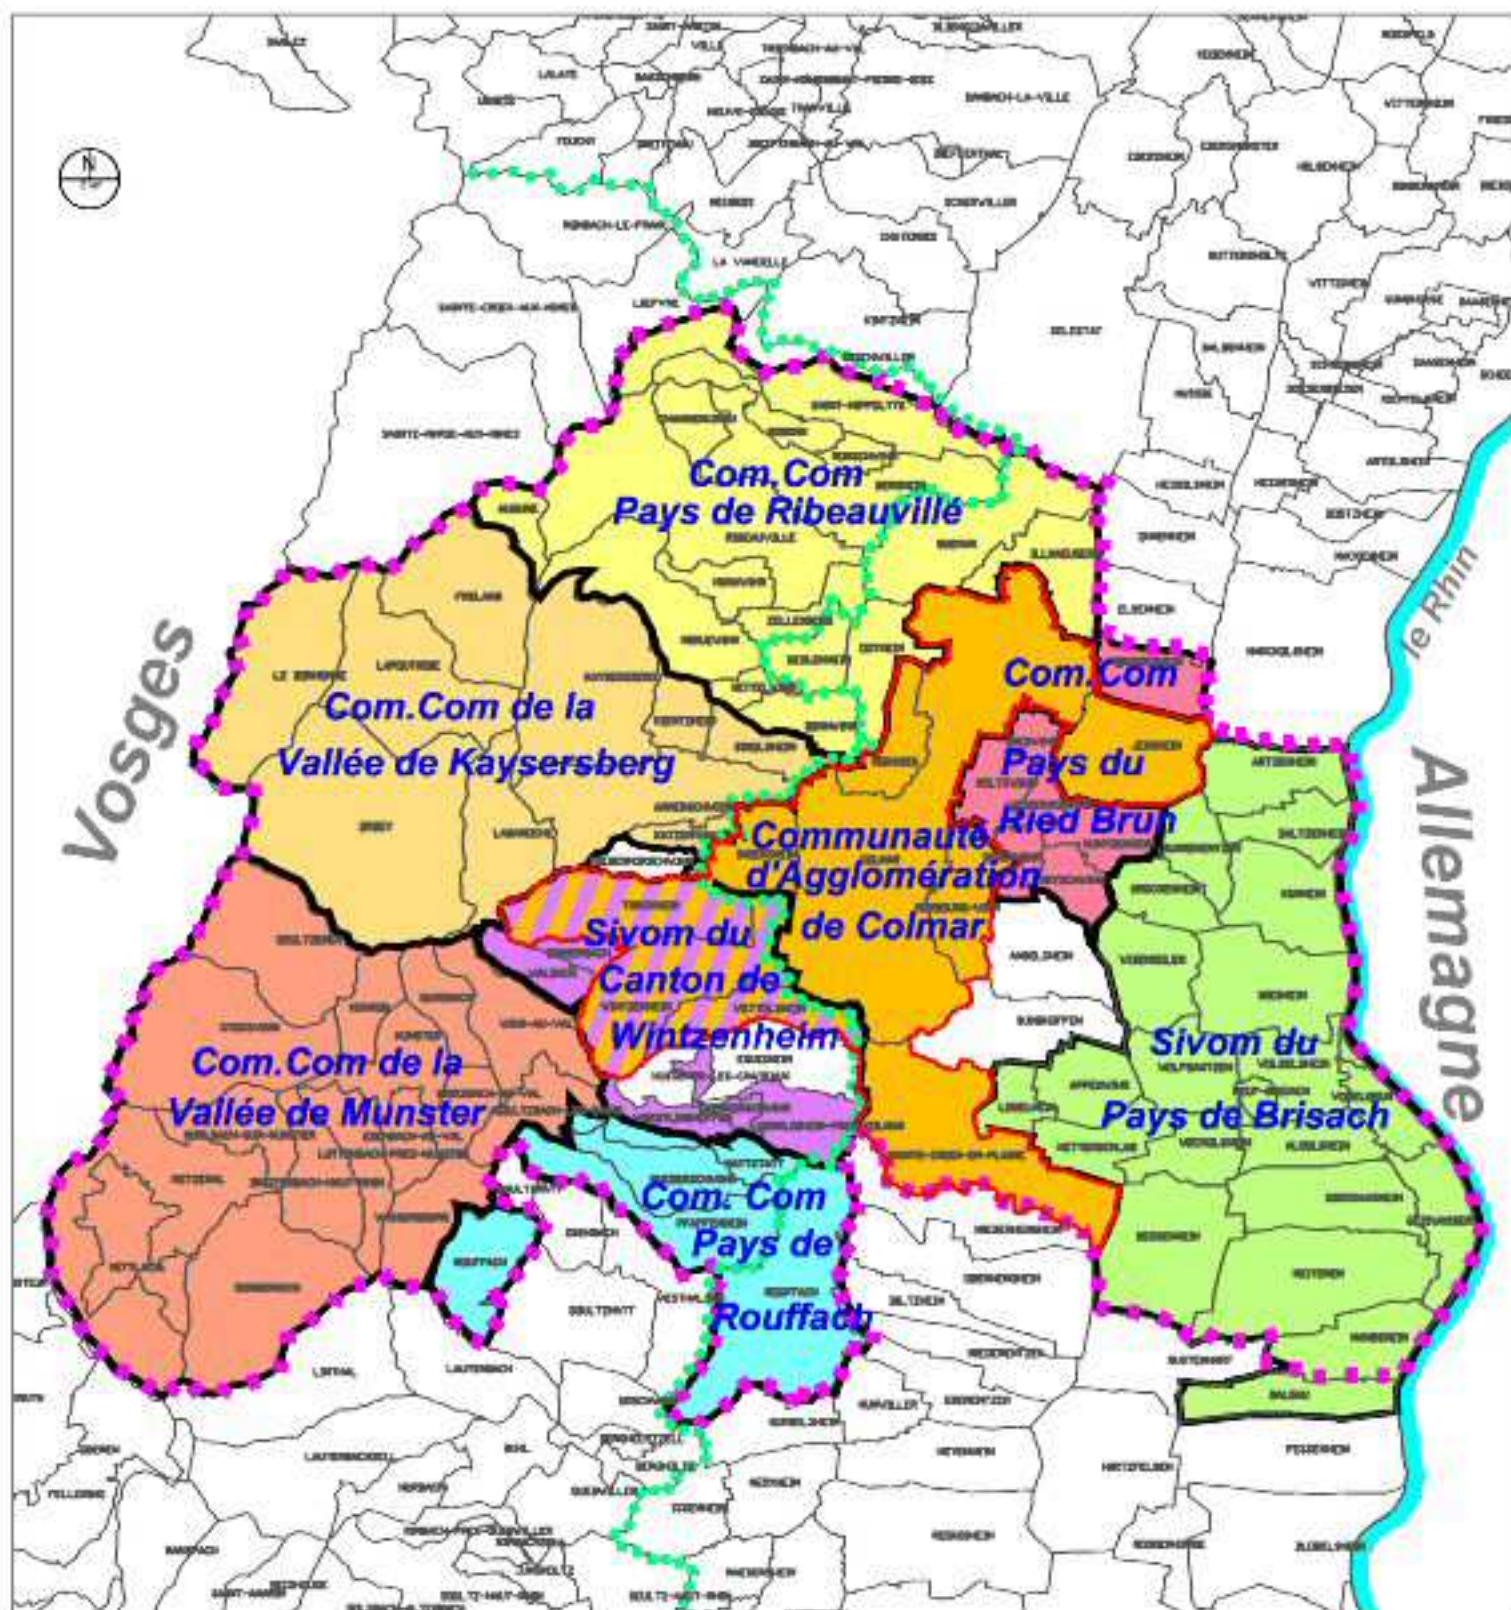

# Le Grand Pays de Colmar

- ■ ■ Périmètre du Grand Pays de Colmar arrêté au 23 mars 2005
- Périmètre de la Communauté d'Agglomération de Colmar
- Périmètre des autres groupements intercommunaux
- ● ● Limite du Parc Naturel Régional des Ballons des Vosges

Le Grand Pays de Colmar en chiffres

93 Communes  
191 220 habitants  
1084 km<sup>2</sup>