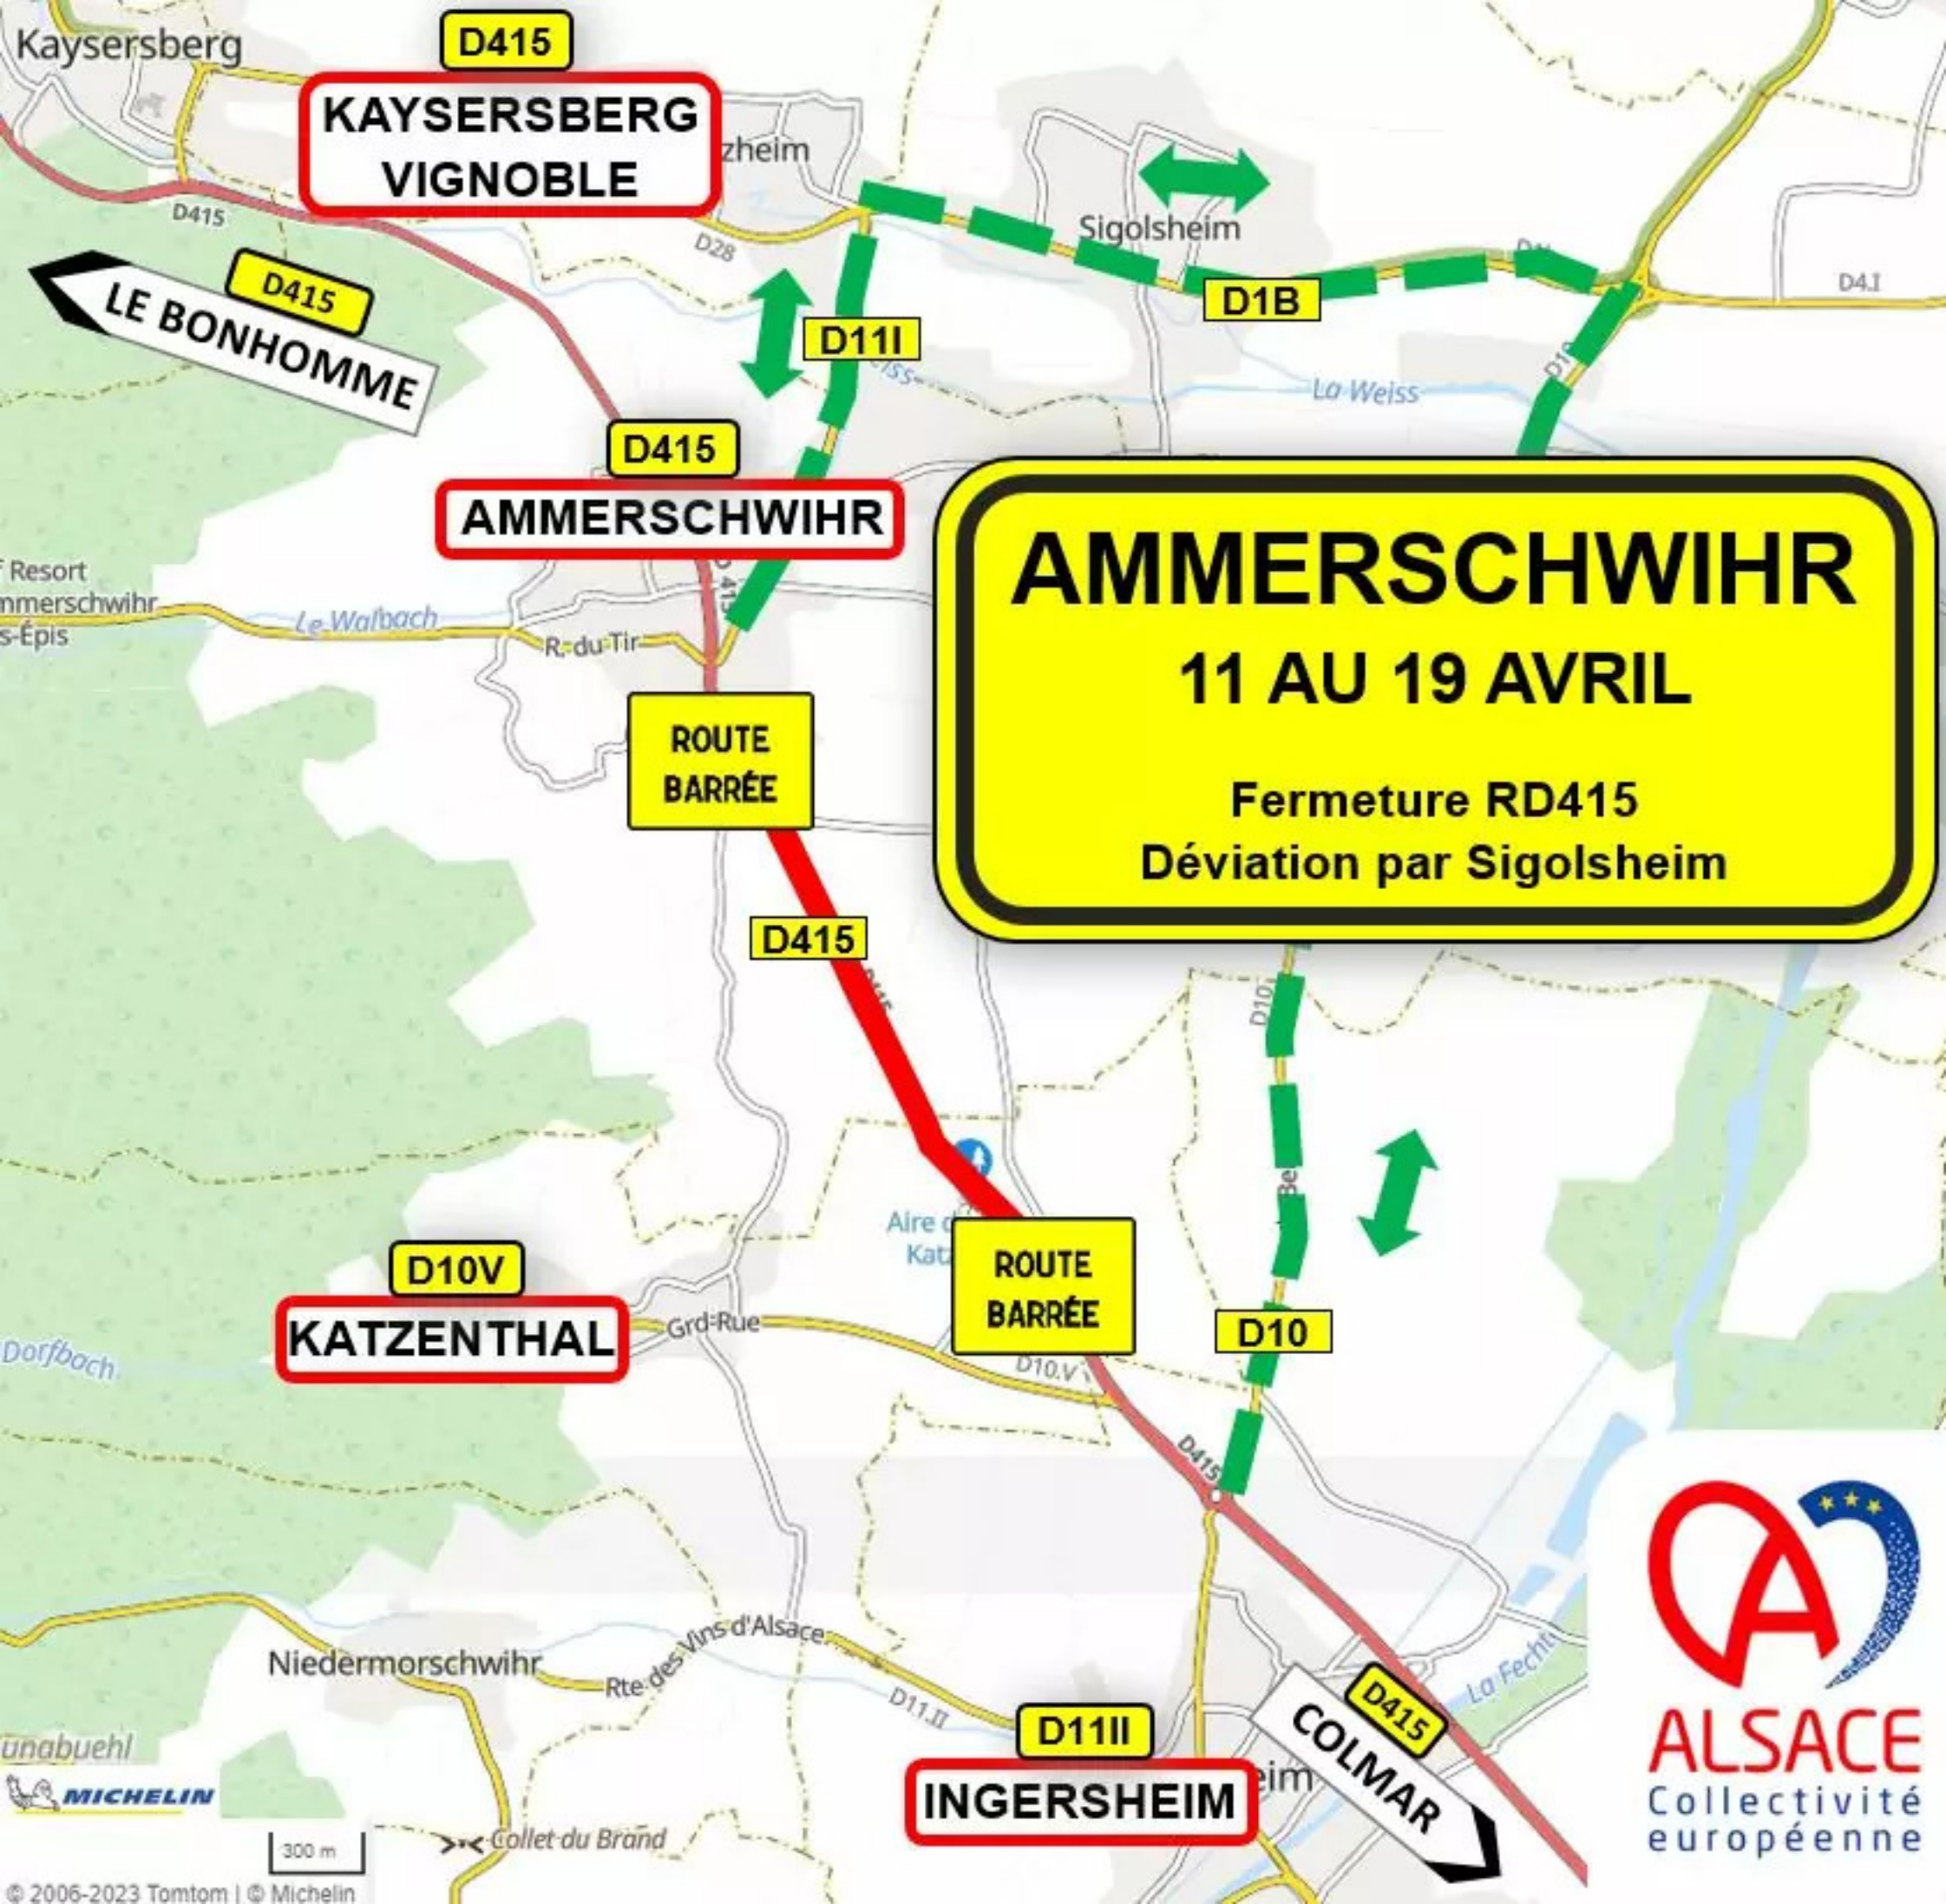

D415

**KAYSERSBERG
VIGNOBLE**

D10II

LE BONHOMME

**ROUTE
BARRÉE**

D28

AMMERSCHWIHR
8 AU 10 AVRIL
Fermeture RD415
Déviation par Kientzheim

D415

D11I

D415

AMMERSCHWIHR

**ROUTE
BARRÉE**

COLMAR

D415

100 m

**KAYSERSBERG
VIGNOBLE**

LE BONHOMME

AMMERSCHWIHR

AMMERSCHWIHR
11 AU 19 AVRIL
Fermeture RD415
Déviation par Sigolsheim

**ROUTE
BARRÉE**

**ROUTE
BARRÉE**

KATZENTHAL

INGERSHEIM

COLMAR

D415
LE BONHOMME

D415
KAYSERSBERG
VIGNOBLE

D415
ROUTE
BARRÉE

D415
AMMERSCHWIHR

RD415
22 AVRIL AU 3 MAI
Fermeture portions de route
Déviation locale

ROUTE
BARRÉE

D415
COLMAR

D11III
INGERSHEIM