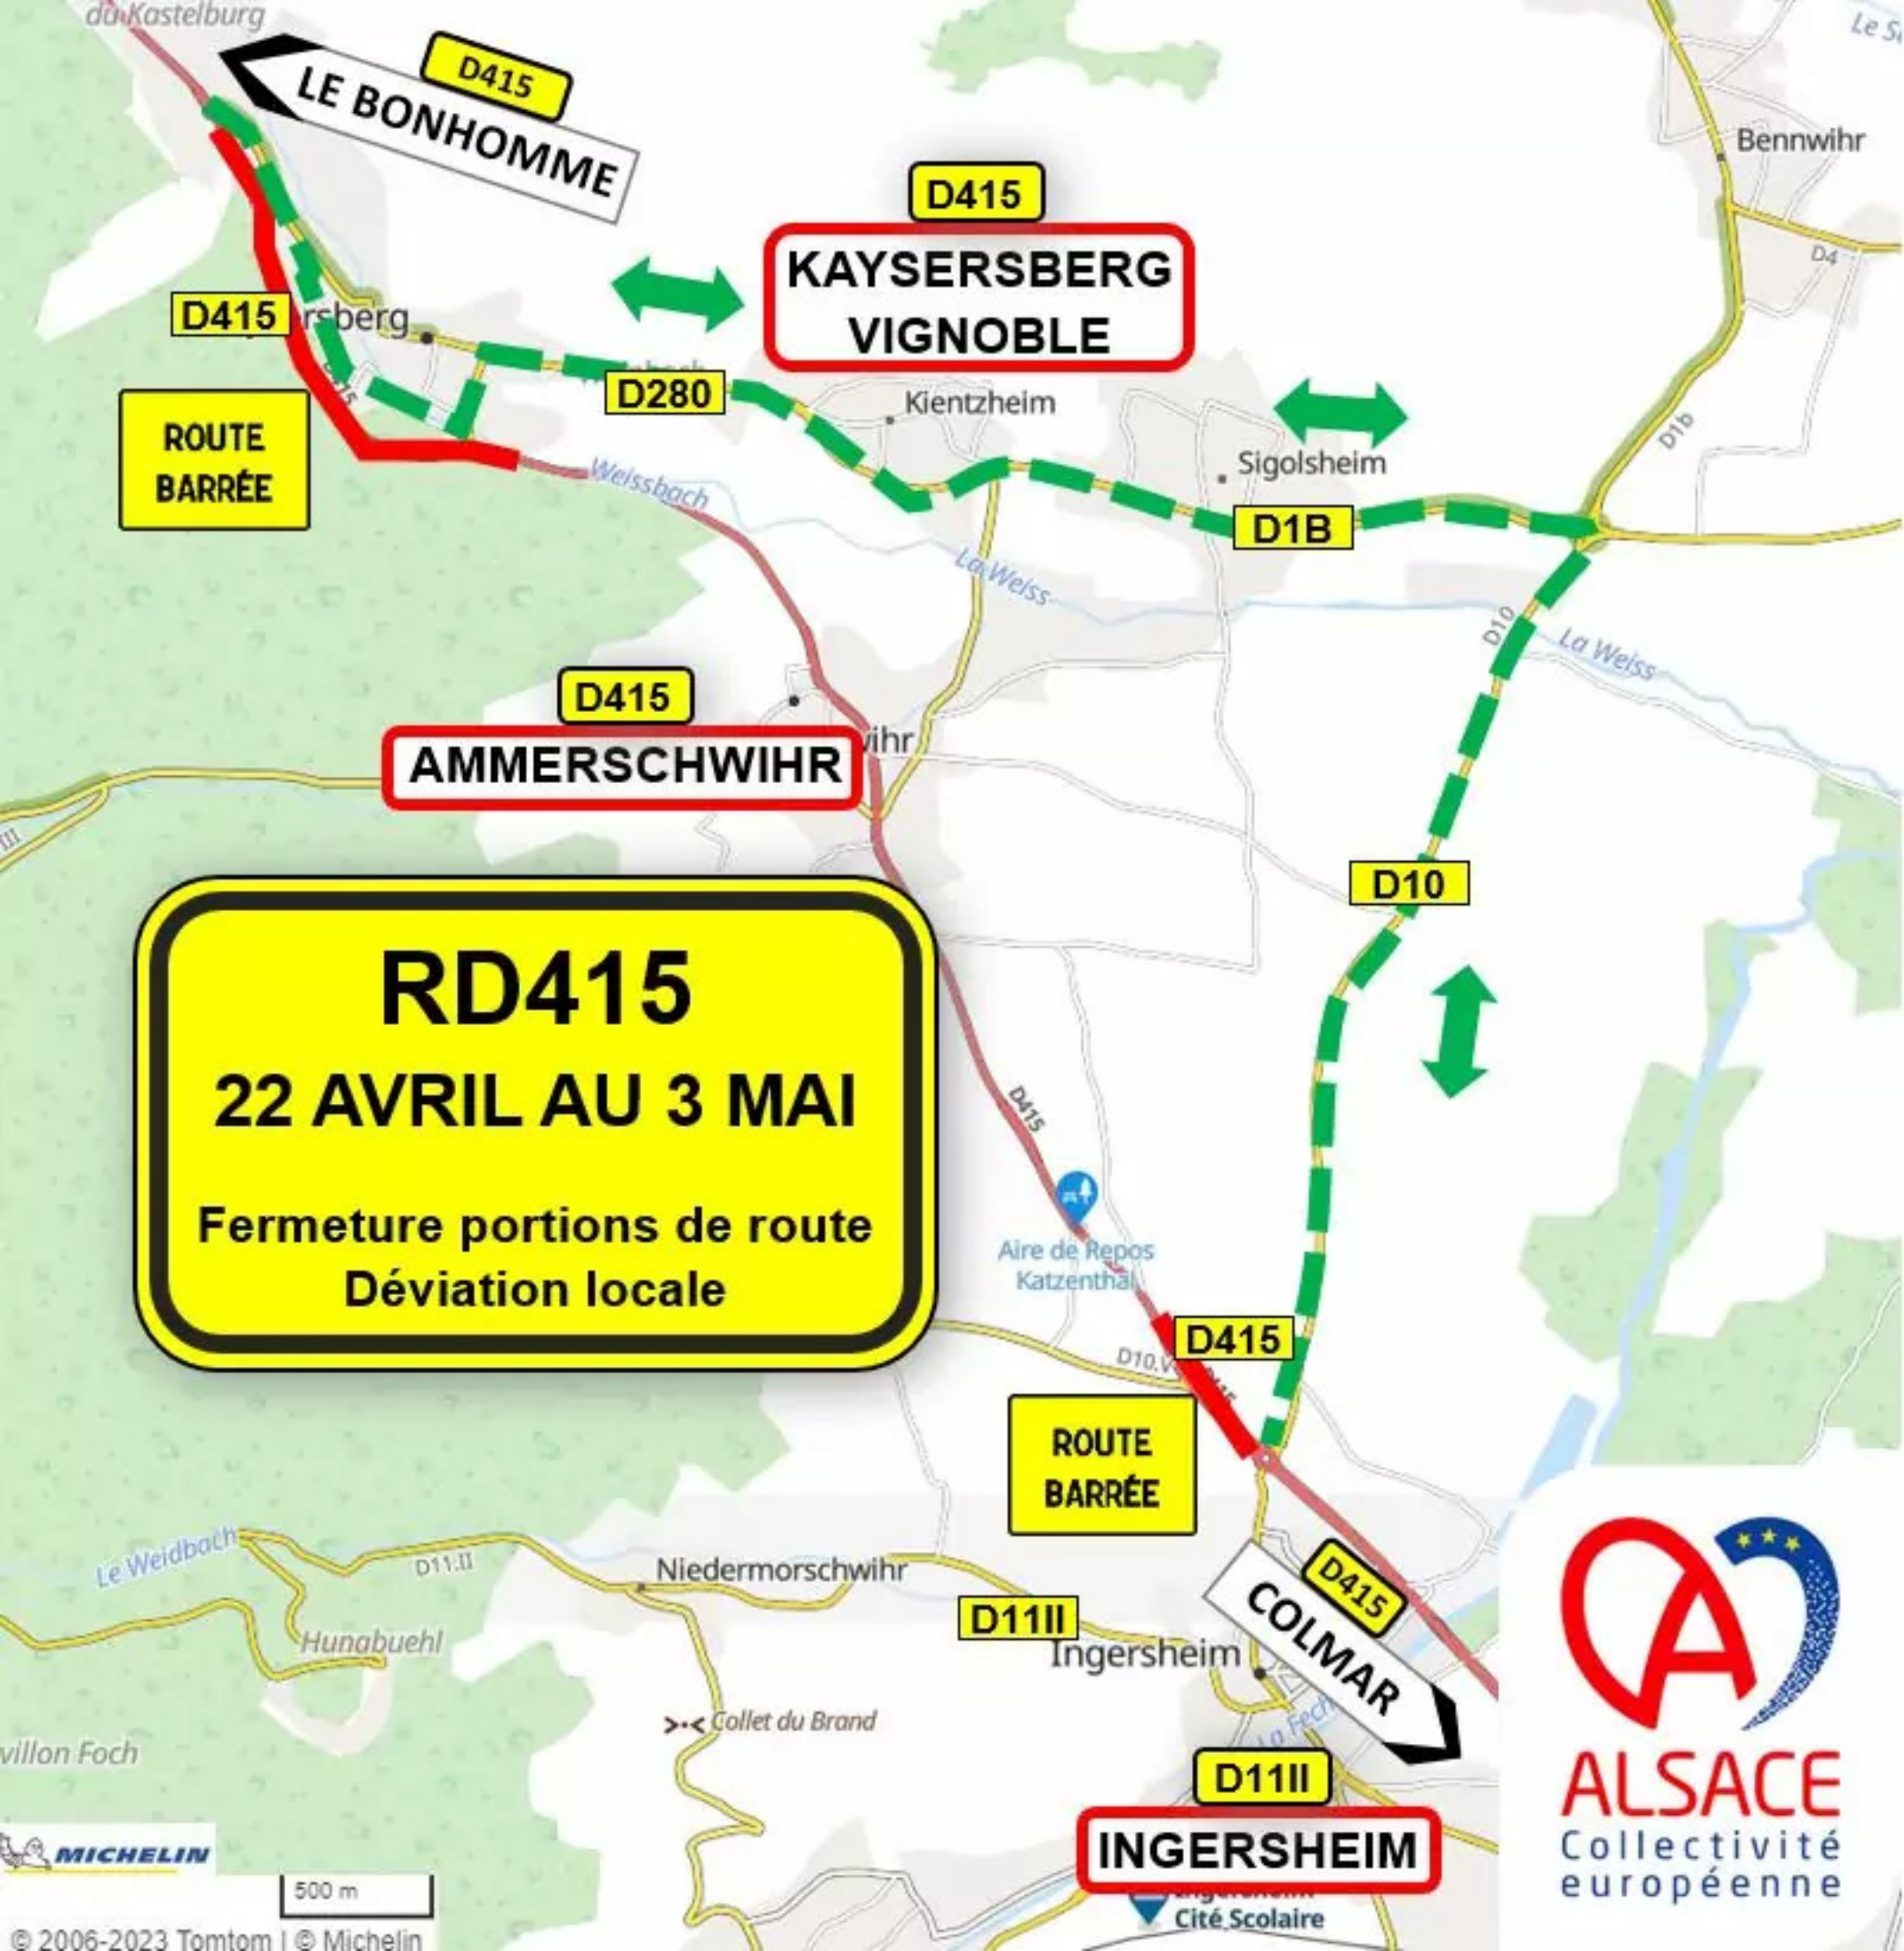

D415

**KAYSERSBERG
VIGNOBLE**

D10II

LE BONHOMME

**ROUTE
BARRÉE**

D28

AMMERSCHWIHR
8 AU 10 AVRIL
Fermeture RD415
Déviation par Kientzheim

D415

D11I

D415

AMMERSCHWIHR

**ROUTE
BARRÉE**

COLMAR

D415

100 m

**KAYSERSBERG
VIGNOBLE**

LE BONHOMME

AMMERSCHWIHR

AMMERSCHWIHR
11 AU 19 AVRIL
Fermeture RD415
Déviation par Sigolsheim

**ROUTE
BARRÉE**

**ROUTE
BARRÉE**

KATZENTHAL

INGERSHEIM

COLMAR

D415
LE BONHOMME

D415
KAYSERSBERG
VIGNOBLE

D415
ROUTE
BARRÉE

D415
AMMERSCHWIHR

RD415
22 AVRIL AU 3 MAI
Fermeture portions de route
Déviation locale

ROUTE
BARRÉE

D415
COLMAR

D11III
INGERSHEIM